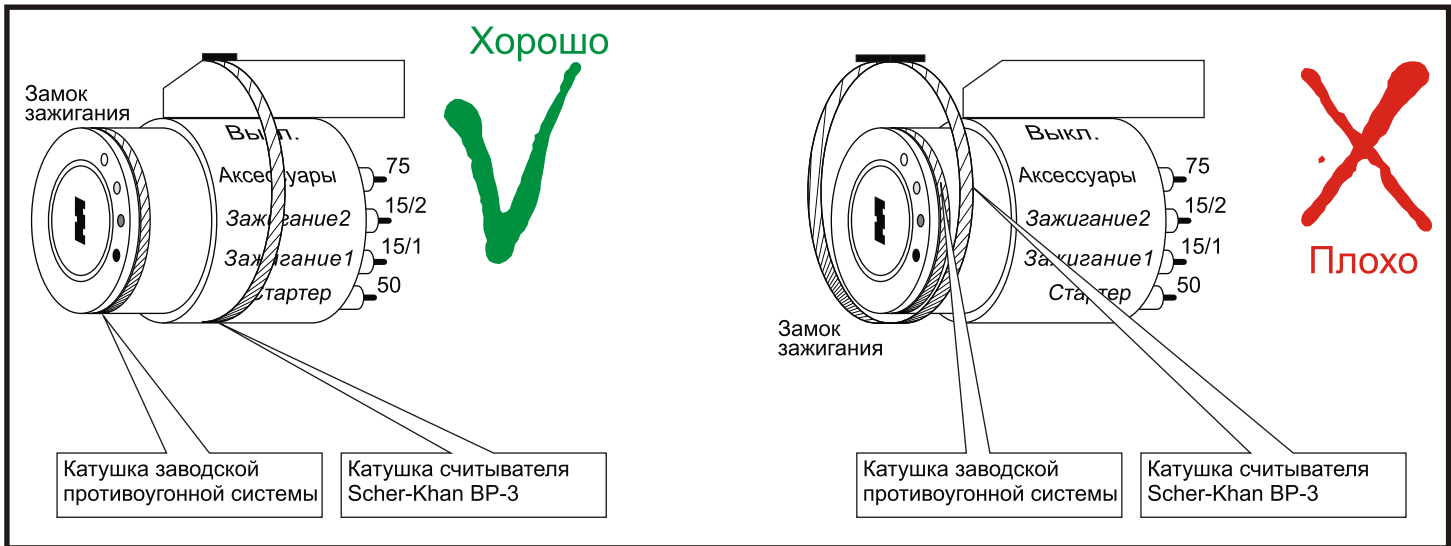

ИНФОРМАЦИОННОЕ ПИСЬМО

Технический отдел ООО "МЕГА-Ф секьюрити" в связи с участвовавшими обращениями о трудностях установки модулей SCHER-KHAN BP-3 сообщает:

Для уверенного считывания ключа из модуля обхода иммобилайзера Scher-Khan BP-3 не нужно устанавливать катушку считывателя близко к катушке заводской противоугонной системы, в отличие от Scher-Khan BP-2. Разместите катушку Scher-Khan BP-3 глубже, это обеспечит лучшую работу системы и катушка не будет мешать установке облицовок замка зажигания

Scher-Khan BP-3