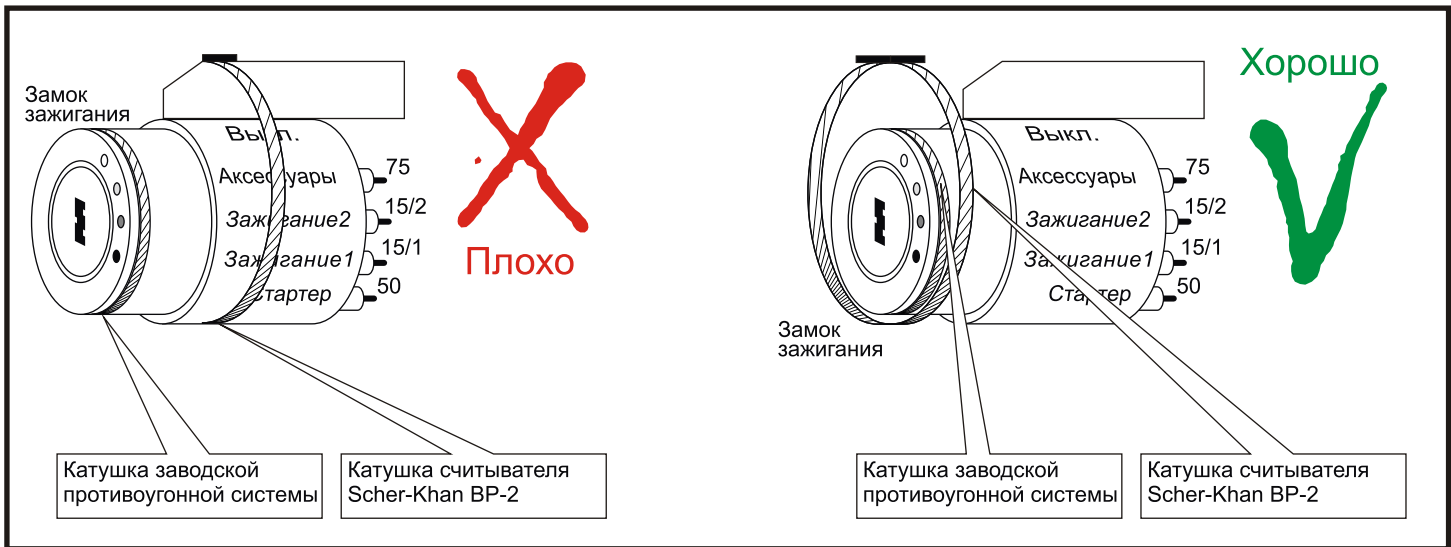

Scher-Khan BP-2